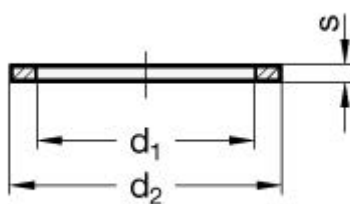

Data Sheet

Article number: 207603AL1620A

Description: E+G Gasket DIN 7603-AL-16-20-A

Measures

$d_1 = 16$

$d_2 = 20$

$d_{103} = 16.2$

$d_{202} = 19.9$

DIN = M16x1.5

$s = 1.5$